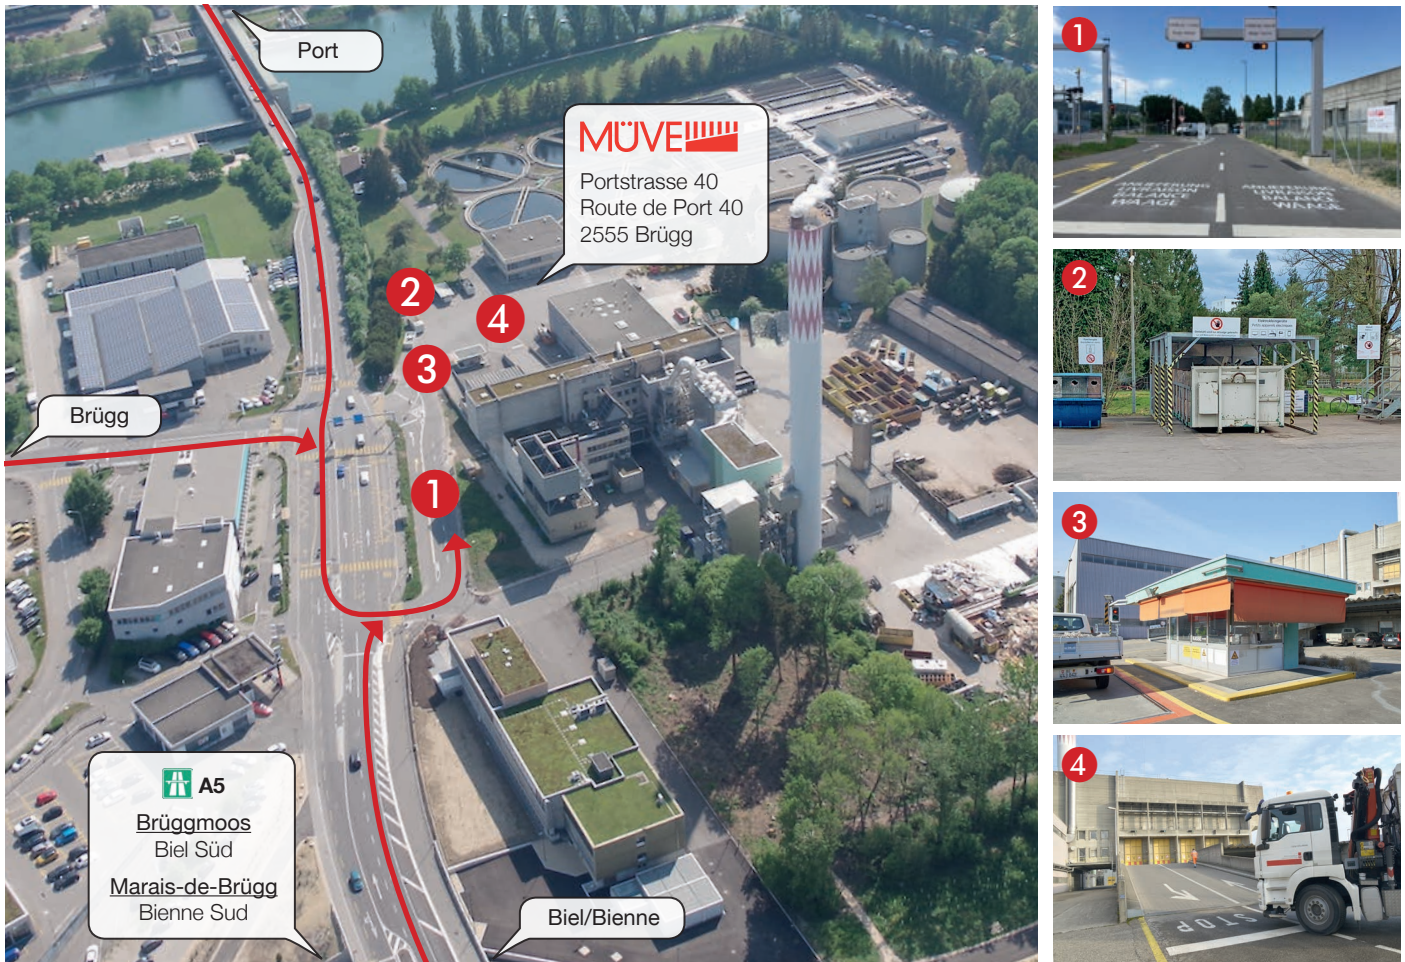

Anfahrt | Accès

Wie funktioniert? Die Anlieferung:

Die Einfahrt **1** zur Müve Biel-Seeland AG befindet sich gegenüber der Garage AMAG AG. Recyclingabfälle, welche kostenlos entsorgt werden können, finden Sie direkt auf dem Areal in dafür vorgesehenen Containern **2**.

Abfälle, welche gegen Bezahlung entsorgt werden können, müssen gewogen werden. Sie fahren mit Ihrem Fahrzeug auf die Waage **3**. Sobald die Ampel auf Grün wechselt, können Sie rechts die Rampe **4** hinauf fahren und Ihre Abfälle entsorgen. Danach fahren Sie wieder zurück auf die Waage und begleichen beim Waagpersonal den angezeigten Betrag.

Standort: Portstrasse 40, 2555 Brügg
Koordinaten: 47.120972, 7.257577

Comment ça marche? Le dépôt:

L'entrée **1** de la Müve Bienne Seeland SA se trouve en face du garage AMAG SA. Les déchets à recycler dont le dépôt est gratuit peuvent être déposés directement sur le site, dans les containers prévus **2** à cet effet.

Lieu: Route de Port 40, 2555 Brügg
Coordonnées: 47.120972, 7.257577