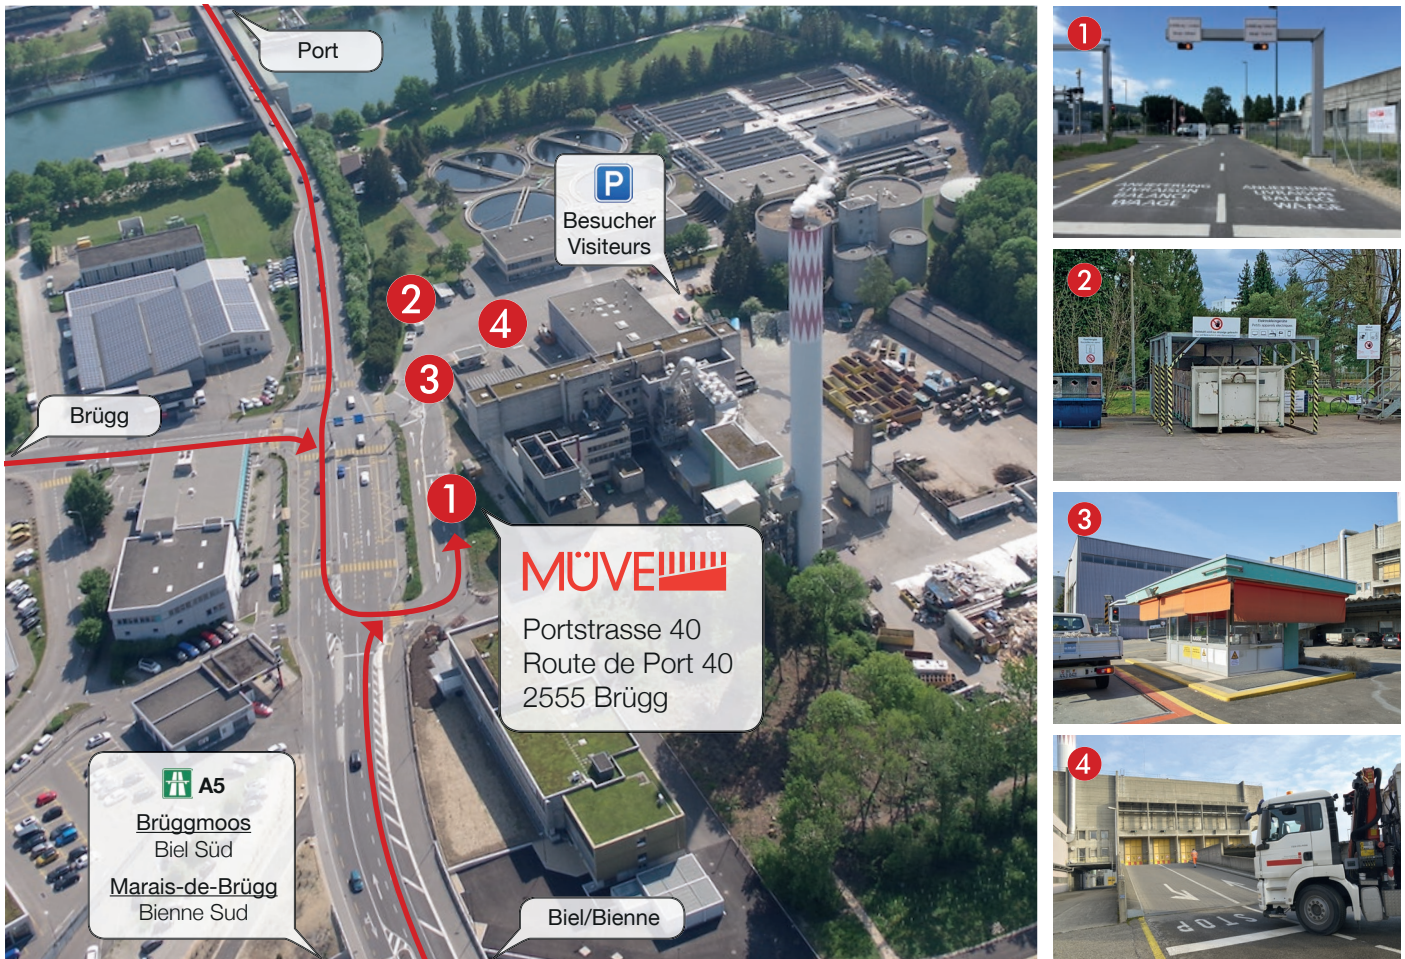

Anfahrt | Accès

Wie funktioniert? Die Anlieferung:

Die Einfahrt **1** zur Müve Biel-Seeland AG befindet sich gegenüber der Garage AMAG AG. Recyclingabfälle, welche kostenlos entsorgt werden können, finden Sie direkt auf dem Areal in dafür vorgesehenen Containern **2**.

Abfälle, welche gegen Bezahlung entsorgt werden können, müssen gewogen werden. Sie fahren mit Ihrem Fahrzeug auf die Waage **3**. Sobald die Ampel auf Grün wechselt, können Sie rechts die Rampe **4** hinauf fahren und Ihre Abfälle entsorgen. Danach fahren Sie wieder zurück auf die Waage und begleichen beim Waagpersonal den angezeigten Betrag.

Standort: Portstrasse 40, 2555 Brugg
Koordinaten: 47.120972, 7.257577

Comment ça marche? Le dépôt:

L'entrée **1** de la Müve Bienne Seeland SA se trouve en face du garage AMAG SA. Les déchets à recycler dont le dépôt est gratuit peuvent être déposés directement sur le site, dans les containers prévus **2** à cet effet.

Lieu: Route de Port 40, 2555 Brugg
Coordonnées: 47.120972, 7.257577